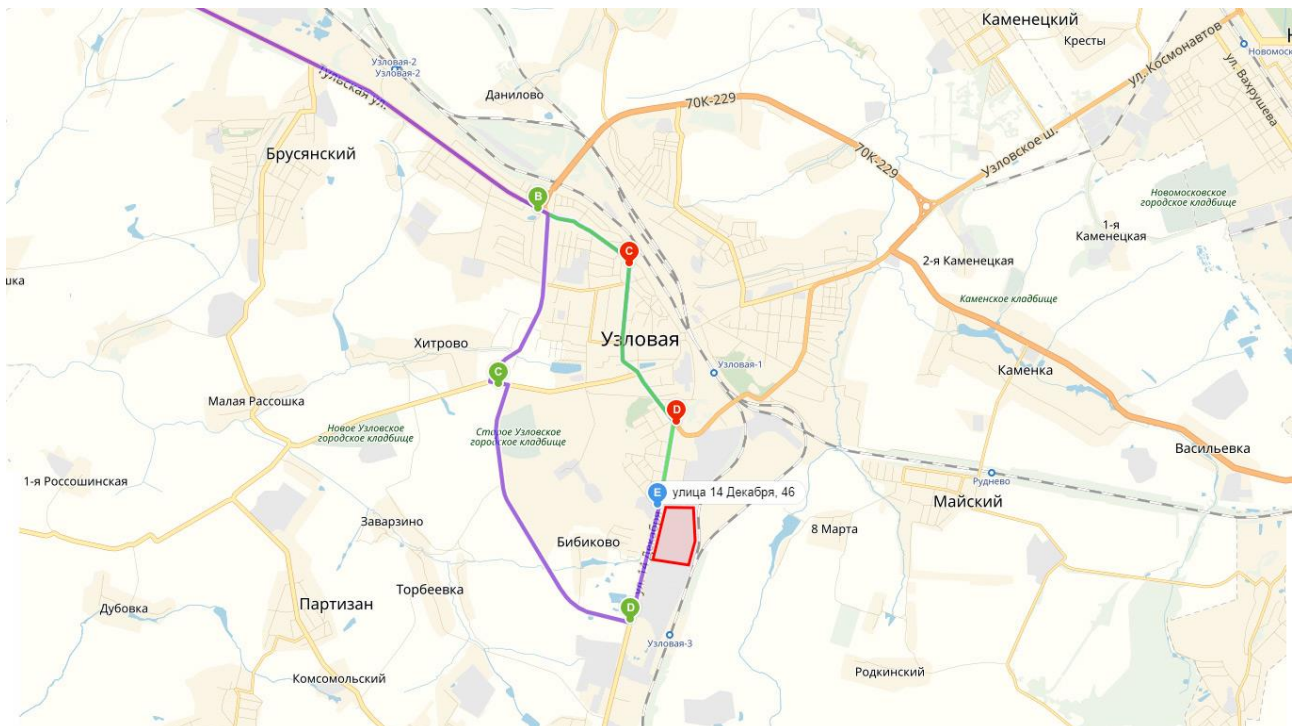

Схема проезда на завод

Грузовой транспорт	Легковой транспорт
Трасса М-4	А Трасса М-4
по Тульской ул. прямо через круговое движение	по Тульской ул. прямо через круговое движение
поворот направо на Воейковскую ул.	В прямо на Садовую ул.
прямо 2,2 км и поворот налево	прямо 1,1 км
210 м по Октябрьской ул.	С поворот направо на ул. Беклемищева
поворот направо и прямо 3,6км	прямо 2,2 км
поворот налево	Д поворот направо на ул. 14 Декабря
1,5км по ул. 14 Декабря	Прямо 980м
Справа, напротив Медицинского центра, будут синие ворота	Е Поворот на Фестивальную ул., справа будут синие ворота